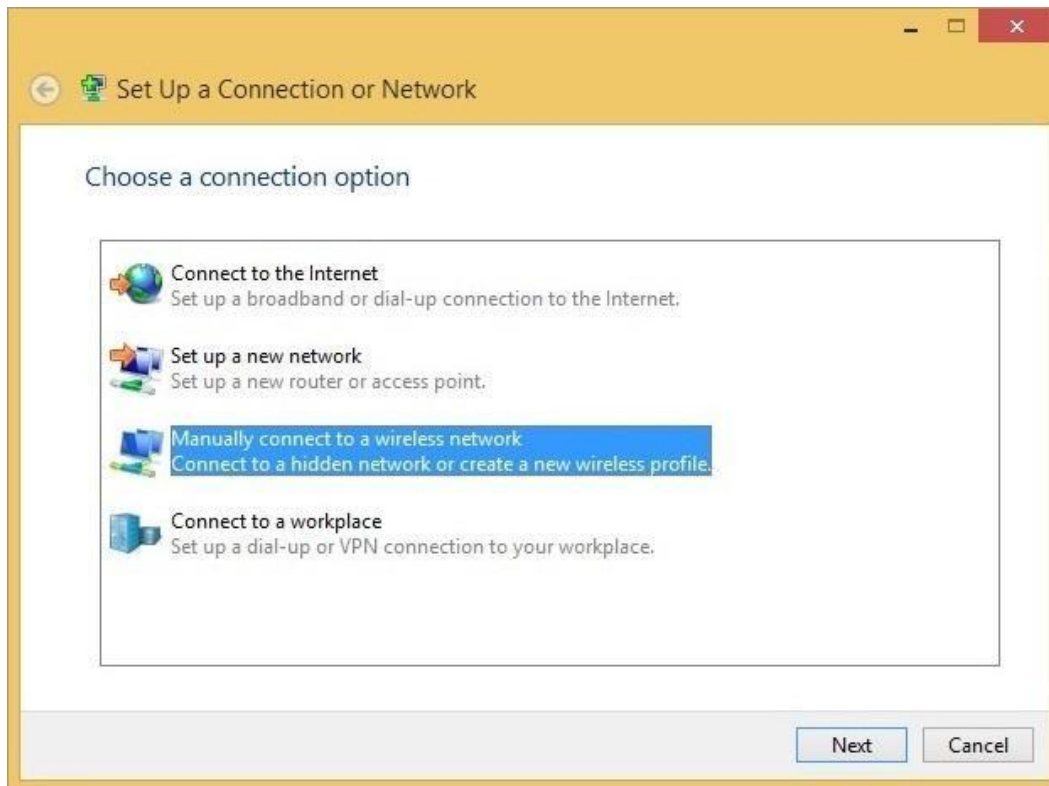

Poděšavanje eduroam bežične mreže na Windows 8.1 operativnom sistemu

Desnim dugmetom miša kliknete na Windows ikonicu u levom donjem uglu i odaberete opciju „Control Panel“.

U sledećem prozoru odaberete „Network and Internet“ pa „Network and Sharing Center“.

Kliknite na „Set up a new connection or network“, otvoriće Vam se novi prozor u kome odaberete opciju „Manually connect to a wireless network“ i kliknete na dugme „Next“.

U polje „Network name“ upišete „eduroam“ (bez navodnika) i odaberete „WPA2-Enterprise“ iz opcija „Security type“. Nakon toga kliknite na dugme „Next“.