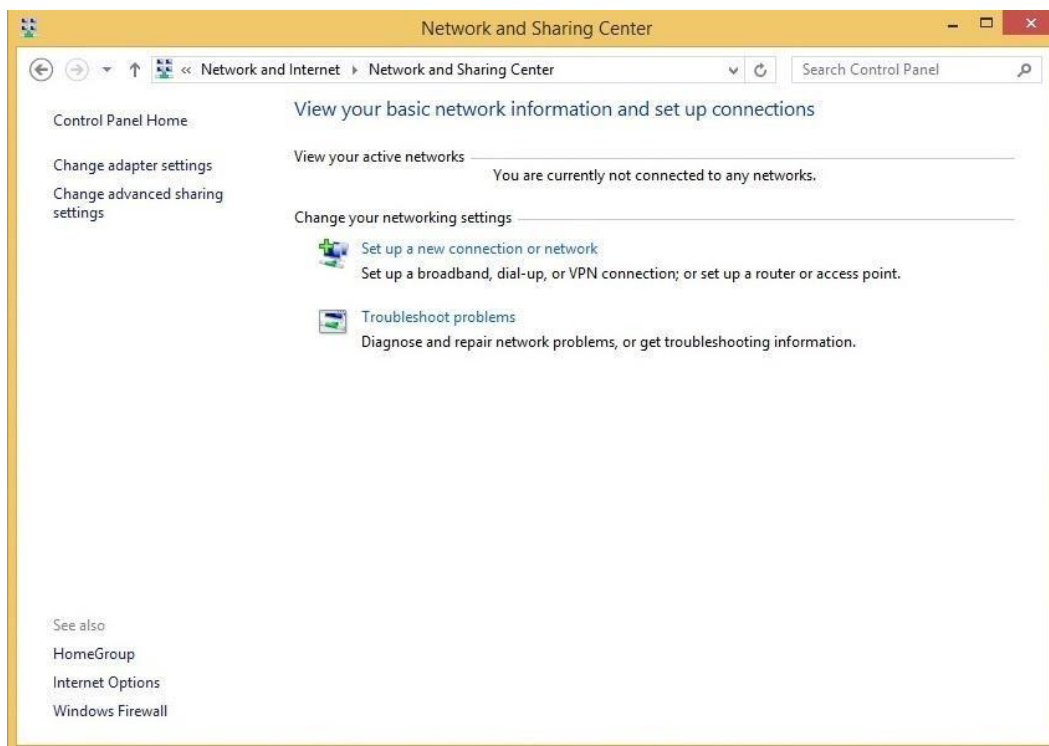

Poděšavanje eduroam bežične mreže na Windows 8.1 operativnom sistemu

Desnim dugmetom miša kliknete na Windows ikonicu u levom donjem uglu i odaberete opciju „Control Panel“.

U sledećem prozoru odaberete „Network and Internet“ pa „Network and Sharing Center“.

Kliknite na „Set up a new connection or network“, otvoriće Vam se novi prozor u kome odaberete opciju „Manually connect to a wireless network“ i kliknete na dugme „Next“.

U polje „Network name“ upišete „eduroam“ (bez navodnika) i odaberete „WPA2-Enterprise“ iz opcija „Security type“. Nakon toga kliknite na dugme „Next“.