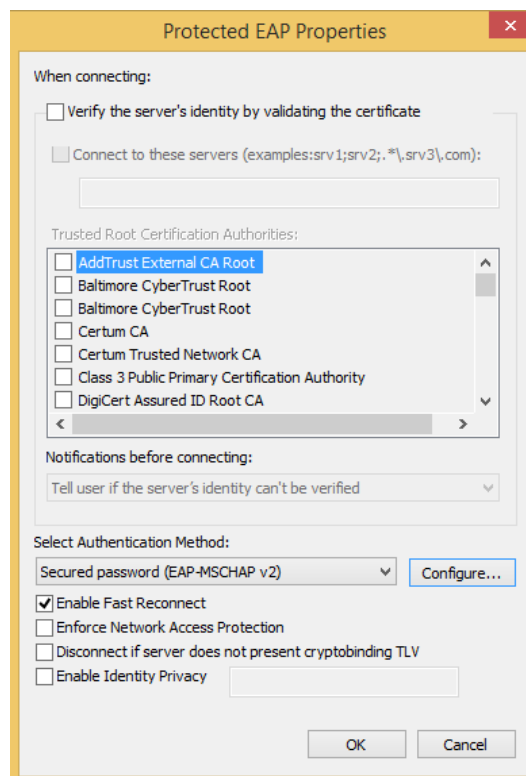

Poděšavanje eduroam bežične mreže na Windows 8.1 operativnom sistemu

Desnim dugmetom miša kliknete na Windows ikonicu u levom donjem uglu i odaberete opciju „Control Panel“.

U sledećem prozoru odaberete „Network and Internet“ pa „Network and Sharing Center“.

Kliknite na „Set up a new connection or network“, otvoriće Vam se novi prozor u kome odaberete opciju „Manually connect to a wireless network“ i kliknete na dugme „Next“.

U polje „Network name“ upišete „eduroam“ (bez navodnika) i odaberete „WPA2-Enterprise“ iz opcija „Security type“. Nakon toga kliknite na dugme „Next“.

U sledećem prozoru kliknite na opciju „Change connection settings“, kada Vam se otvori novi prozor odaberete tab „Security“.

Dalje kliknite na dugme „Settings“ i u novom prozoru isključite opciju „Verify the servers identity by validating the certificate“:

Zatim kliknite na dugme „Configure“ i isključite polje „Automatically use my Windows logon name and password (and domain if any)“ pa kliknite na dugme „OK“.

Zatvorite prozor „Protected EAP Properties“ klikom na dugme „OK“. Sada kliknite na dugme „Advanced settings“, u novom prozoru (koji se otvori) izaberite opciju „Specify authentication mode“ i odaberite „User authentication“. Kliknite na dugme „OK“.