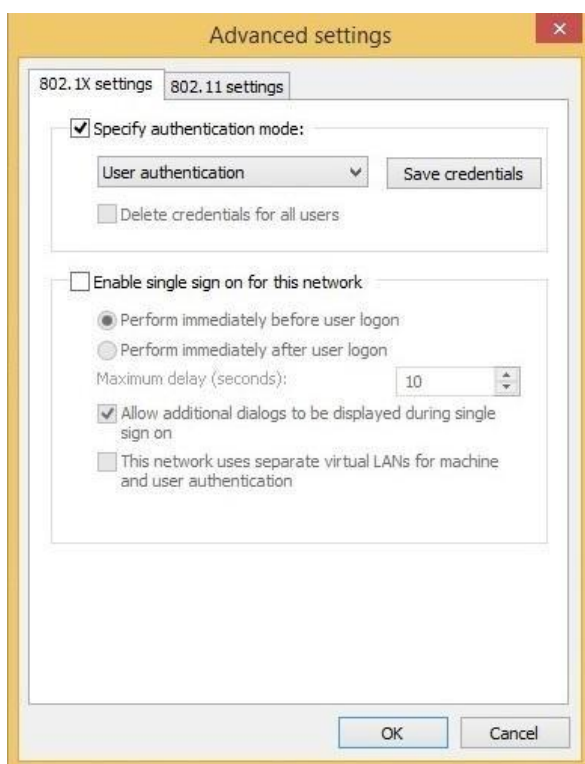

Kliknite na „Set up a new connection or network“, otvoriće Vam se novi prozor u kome odaberete opciju „Manually connect to a wireless network“ i kliknete na dugme „Next“.

U polje „Network name“ upišete „eduroam“ (bez navodnika) i odaberete „WPA2-Enterprise“ iz opcija „Security type“. Nakon toga kliknite na dugme „Next“.

U sledećem prozoru kliknite na opciju „Change connection settings“, kada Vam se otvori novi prozor odaberete tab „Security“.

Dalje kliknite na dugme „Settings“ i u novom prozoru isključite opciju „Verify the servers identity by validating the certificate“:

Zatim kliknite na dugme „Configure“ i isključite polje „Automatically use my Windows logon name and password (and domain if any)“ pa kliknite na dugme „OK“.

Zatvorite prozor „Protected EAP Properties“ klikom na dugme „OK“. Sada kliknite na dugme „Advanced settings“, u novom prozoru (koji se otvori) izaberite opciju „Specify authentication mode“ i odaberite „User authentication“. Kliknite na dugme „OK“.