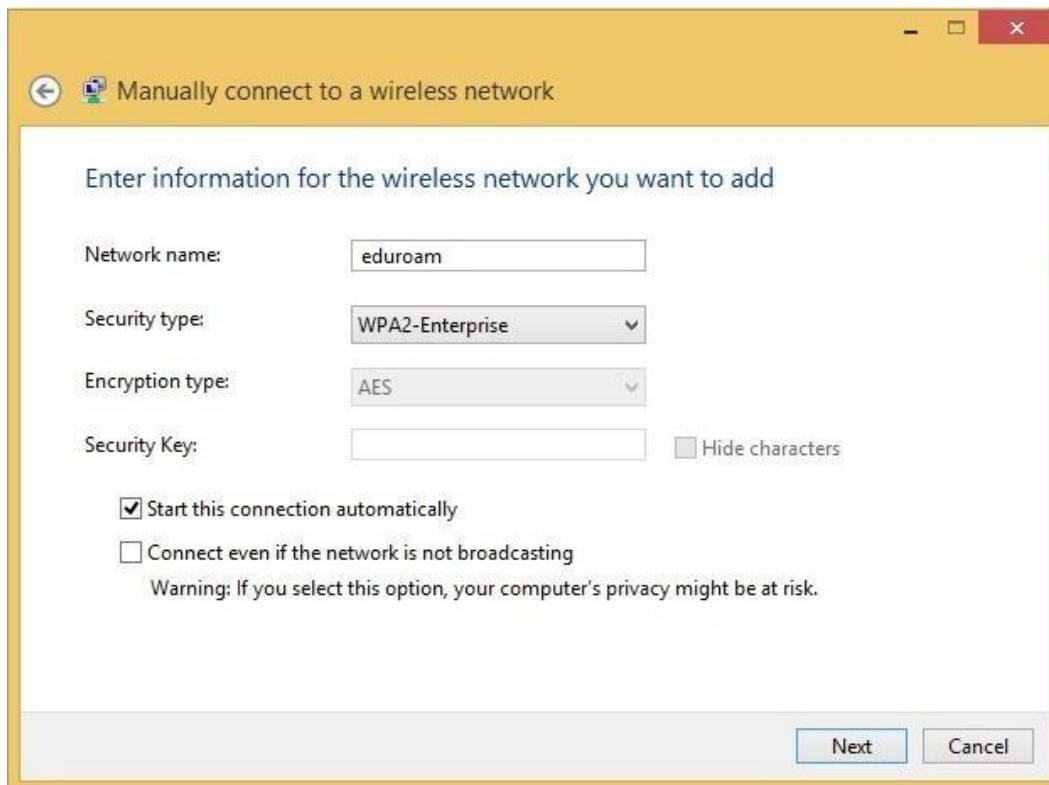

Poděšavanje eduroam bežične mreže na Windows 8.1 operativnom sistemu

Desnim dugmetom miša kliknete na Windows ikonicu u levom donjem uglu i odaberete opciju „Control Panel“.

U sledećem prozoru odaberete „Network and Internet“ pa „Network and Sharing Center“.

Kliknite na „Set up a new connection or network“, otvoriće Vam se novi prozor u kome odaberete opciju „Manually connect to a wireless network“ i kliknete na dugme „Next“.

U polje „Network name“ upišete „eduroam“ (bez navodnika) i odaberete „WPA2-Enterprise“ iz opcija „Security type“. Nakon toga kliknite na dugme „Next“.