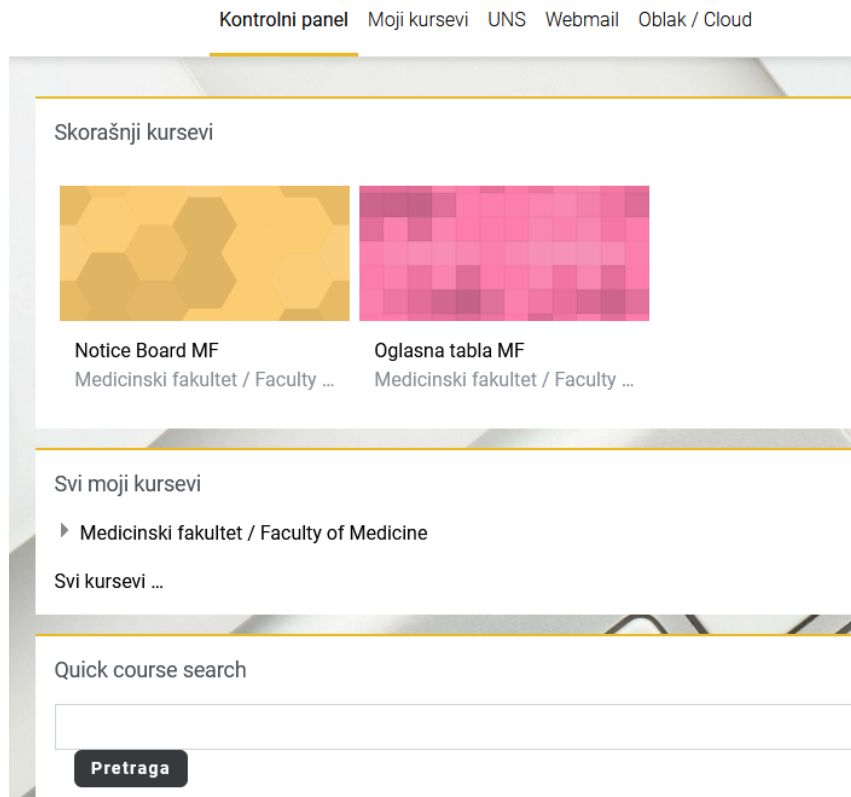

Uključivanje na predmet

Kada ste se ulogovali na **Sovu**, otvara se Vaš **Kontrolni panel**, i tu će se ubudeće pojavljivati svi predmeti kojima ste u skorije vreme pristupali, a možete videti i sve predmete na koje ste dosad uključeni:

Da biste se uključili na nov predmet, kliknite na **Svi kursevi** u sekciji **Svi moji kursevi**. Otvoriće se prozor:.

Klikom na **Fakulteti / Faculties**, a zatim na **Medicinski fakultet / Faculty of Medicine** otvara se stranica: